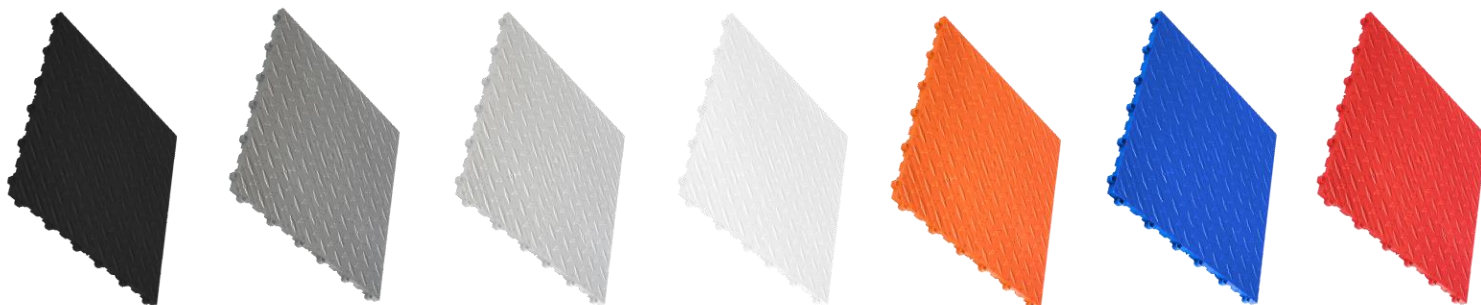

Swisstrax termékek színválasztéka

Ribtrax

<i>Racing Red</i>	<i>Tehcno Green</i>	<i>Teal</i>	<i>Terra Cotta</i>	<i>Slate Grey</i>	<i>Royal Blue</i>
Verseny Vörös	Tehcno Zöld	Karibi Türkiz	Terracotta	Pala Szürke	Király Kék

<i>Turf Green</i>
Pázsit Zöld

Ribtrax Smooth

<i>Racing Red</i>	<i>Slate Grey</i>	<i>Royal Blue</i>	<i>Pearl Silver</i>	<i>Jet Black</i>	<i>Citrus Yellow</i>
<i>Verseny Vörös</i>	<i>Pala Szürke</i>	<i>Király Kék</i>	<i>Gleccser Szürke</i>	<i>Zafir Fekete</i>	<i>Citrus Sárga</i>

Diamondtrax

<i>Jet Black</i>	<i>Slate Grey</i>	<i>Pearl Silver</i>	<i>Arctic White</i>	<i>Tropical Orange</i>	<i>Royal Blue</i>	<i>Racing Red</i>
<i>Zafir Fekete</i>	<i>Pala Szürke</i>	<i>Gleccser Ezüst</i>	<i>Alpesi Fehér</i>	<i>Trópusi Narancs</i>	<i>Király Kék</i>	<i>Verseny Vörös</i>

Vinyltrax

<i>Black Oak</i>	<i>Light Maple</i>	<i>Medium Maple</i>	<i>Dark Oak</i>	<i>Reclaimed Pine</i>	<i>Carbon Fiber</i>
Fekete Tölgy	Világos Juhar	Sötét Juhar	Sötét Tölgy	Anikolt Fenyő	Daytona Carbon