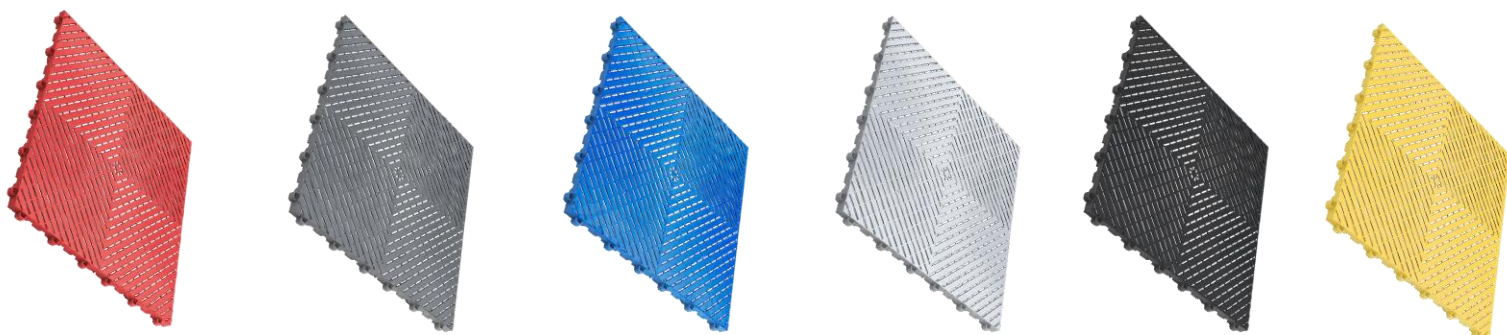

Swisstrax termékek színválasztéka

Ribtrax

<i>Racing Red</i>	<i>Tehcno Green</i>	<i>Teal</i>	<i>Terra Cotta</i>	<i>Slate Grey</i>	<i>Royal Blue</i>
Verseny Vörös	Tehcno Zöld	Karibi Türkiz	Terracotta	Pala Szürke	Király Kék

<i>Tropical Orange</i>	<i>Pearl Silver</i>	<i>Pearl Grey</i>	<i>Mocha Java</i>	<i>Jet Black</i>	<i>Ivory</i>
Trópusi Narancs	Gleccser Ezüst	Titánium Szürke	Mojavé Bézs	Zafir Fekete	Elefánt Csont

<i>Island Blue</i>	<i>Cosmic Purple</i>	<i>Citrus Yellow</i>	<i>Chocolate Brown</i>	<i>Bleu Ciel</i>	<i>Arctic White</i>
Islandi Kék	Kozmikus Lila	Citrus Sárga	Csokoládé Barna	Yas Marina Kék	Alpesi Fehér

<i>Turf Green</i>
Pázsit Zöld

Ribtrax Smooth

<i>Racing Red</i>	<i>Slate Grey</i>	<i>Royal Blue</i>	<i>Pearl Silver</i>	<i>Jet Black</i>	<i>Citrus Yellow</i>
<i>Verseny Vörös</i>	<i>Pala Szürke</i>	<i>Király Kék</i>	<i>Gleccser Szürke</i>	<i>Zafir Fekete</i>	<i>Citrus Sárga</i>

Diamondtrax

<i>Jet Black</i>	<i>Slate Grey</i>	<i>Pearl Silver</i>	<i>Arctic White</i>	<i>Tropical Orange</i>	<i>Royal Blue</i>	<i>Racing Red</i>
<i>Zafir Fekete</i>	<i>Pala Szürke</i>	<i>Gleccser Ezüst</i>	<i>Alpesi Fehér</i>	<i>Trópusi Narancs</i>	<i>Király Kék</i>	<i>Verseny Vörös</i>