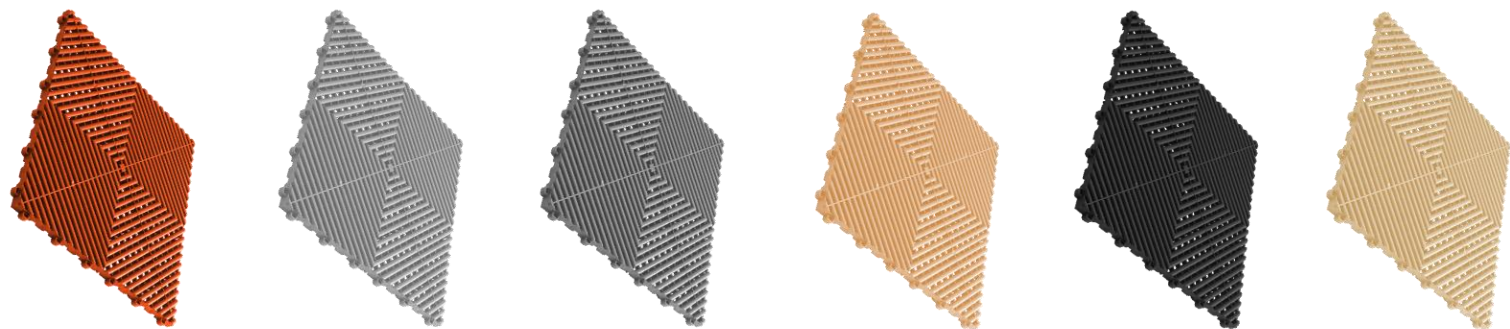

Swisstrax termékek színválasztéka

Ribtrax

<i>Racing Red</i>	<i>Tehcno Green</i>	<i>Teal</i>	<i>Terra Cotta</i>	<i>Slate Grey</i>	<i>Royal Blue</i>
Verseny Vörös	Tehcno Zöld	Karibi Türkiz	Terracotta	Pala Szürke	Király Kék

<i>Turf Green</i>
Pázsit Zöld

Ribtrax Smooth

<i>Racing Red</i>	<i>Slate Grey</i>	<i>Royal Blue</i>	<i>Pearl Silver</i>	<i>Jet Black</i>	<i>Citrus Yellow</i>
<i>Verseny Vörös</i>	<i>Pala Szürke</i>	<i>Király Kék</i>	<i>Gleccser Szürke</i>	<i>Zafir Fekete</i>	<i>Citrus Sárga</i>

Diamondtrax

<i>Jet Black</i>	<i>Slate Grey</i>	<i>Pearl Silver</i>	<i>Arctic White</i>	<i>Tropical Orange</i>	<i>Royal Blue</i>	<i>Racing Red</i>
<i>Zafir Fekete</i>	<i>Pala Szürke</i>	<i>Gleccser Ezüst</i>	<i>Alpesi Fehér</i>	<i>Trópusi Narancs</i>	<i>Király Kék</i>	<i>Verseny Vörös</i>

Vinyltrax

<i>Black Oak</i>	<i>Light Maple</i>	<i>Medium Maple</i>	<i>Dark Oak</i>	<i>Reclaimed Pine</i>	<i>Carbon Fiber</i>
Fekete Tölgy	Világos Juhar	Sötét Juhar	Sötét Tölgy	Anikolt Fenyő	Daytona Carbon