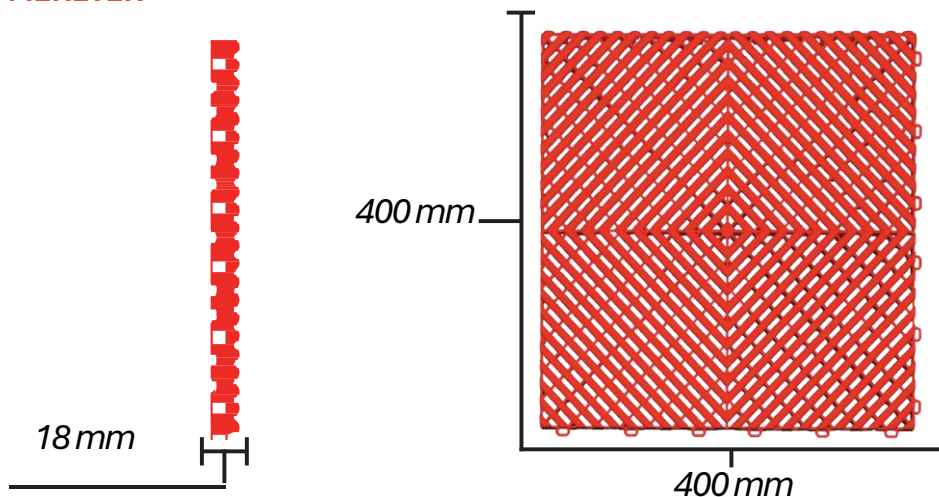

MÉRETEK

SÚLY

KIEGÉSZÍTŐ TERMÉKEK

CSOMAGOLÁSI ÉS KIEGÉSZÍTŐ INFORMÁCIÓK

CSOMAGOLÁS: 25 db/doboz (4M2)

ANYAG: 100% UV Stabil tiszta Polipropilén

VÁGÁS: Dekopír fűrész

SZERSZÁMOK: Mérőszalag, vonalzó, jelölő toll, kesztyű

TISZTÍTÁS: Magasnyomású mosó
MOP felmosó, Porszívó

GARANCIA: Garanciális tájékoztató szerint
(WEB oldalon elérhető)

VIDEO LINK

További termék információ az alábbi linken érhető el:

<https://youtu.be/6c8LGmLdKBI>