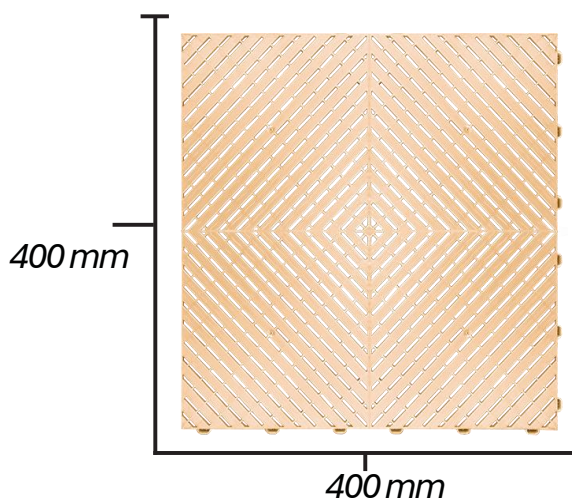

JELLEMZŐK

-  **SZERKEZETI SZILÁRDSÁG**
16mm vastag az extra védelemhez. Képes ellenállni 20T/m² nyomószilárdságnak.
-  **CSÚSZÁSMENTES**
Geometriai kialakításának köszönhetően csúszásmentes. Ajánlott és biztonságos megoldás nedves környezetben.
-  **SZÍNTARTÓSSÁG**
A magas minőségű alapanyagok, színpigmentek, és UV stabilizátorok hosszú távon biztosítják a termék fakulással szembeni ellenállóságát.
-  **CSINÁLD MAGAD**
Gyors telepítés pár óra alatt. Nem igényel szakembert, csak pár kézi szerszámot. Alacsony karbantartási költség, problémamentes tisztítás.
-  **ANYAG, MÉRET**
Szélessége 400mm x 400mm, vastagsága 16mm, súlya 600g
Anyaga: Polipropilén koopolimer
-  **KÉMIAI ELLENÁLLÓ KÉPESSÉG**
Ellenáll olajoknak, gázoknak, savaknak, lúgoknak és oldószereknek, beleértve a Skydrolt és egyéb alkáliákat.
-  **HŐÁLLÓSÁG**
Ipari minőségű, -30°C + 120°C közötti hőmérsékleti tűréshatárokkal.
-  **SZERKEZET**
Nyitott profil, ívelt, bordázott kivitelben, 4 pontos fröccsöntési eljárással az egyenes anyageloszlás érdekében. 24 csatlakozó ponttal és beépített csatorna rendszerrel ellátva.
-  **VARIÁLHATÓSÁG**
Elérhető 8 féle egyedi színben. Összeilleszthető minden más 400 mm széles SWISSTRAX lappal.
-  **FENNTARTHATÓSÁG**
100%-ban újrahasznosítható.

MÉRETEK

SÚLY

KIEGÉSZÍTŐ TERMÉKEK

AA Élek

AB Élek

Sarkok

CSOMAGOLÁSI ÉS KIEGÉSZÍTŐ INFORMÁCIÓK

CSOMAGOLÁS: 28 db/doboz (4,48M²)